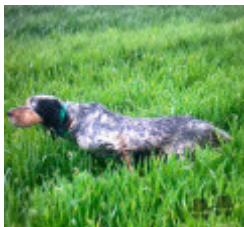

Eleveur : ROSSI DIEGO / Propriétaire : CERUTTI LUIGI PIETRO

Puce : 968000005155070

Estimation des points au pédigrée : 11

Taux de consanguinité (estimation) : 16.5 %

HEVELIN DI CROCEDOMINI (2 X 3) : 0.066654
FULL (2 X 3) : 0.065643
RADENTIS GIAN (5,5 X 6,6,6,6,7,7,8,8) : 0.006744
CASMIR (4 X 5,5,6) : 0.006134
AKIRA DEL VARO (4 X 5,5,6) : 0.006134
DECOR LOT (6,6,7,7,7,8 X 7,7,7,7,8,8,8,8,8,8) : 0.004944
LEM DEL RESEGONE (5,6,7,7,8,8,8 X 6,7,7,8,8,8,8) : 0.004639
DUM (4,6,7,7,7 X 5,7,8,8,8,8) : 0.002232
DUN DEL MESCHIO (7,7,7,8,8,8,8,8 X 8,8,8,8,8,8) : 0.001129
BERNA (6,7 X 7,7,8,8) : 0.000183
MORGAN (7 X 7,8,8) : 0.000183
OLAF DEL TRE PONTI (6 X 7,7,8,8) : 0.000122
MINA (7,8,8 X 8,8) : 0.000061
VAVA DEL TIDONE (7,8,8 X 8) : 0.000061
BRUNA DELLA MARCIOLA (7,8 X 8,8) : 0.000061

Note : les données ne sont pas garanties. Elles ont été entrées par les membres sans garantie d'exactitude.