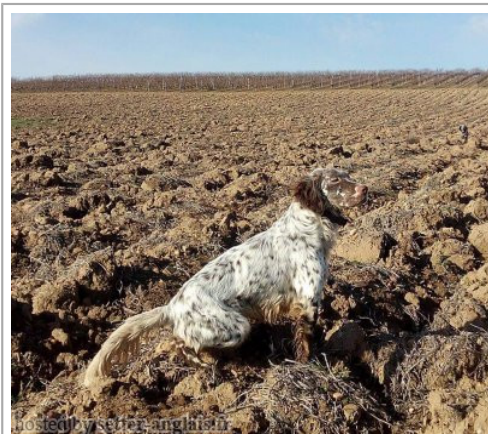

IRIS DE LA FUENTE LA TEJA

2015-08-02 (M) LOE 2281718

Couleur : Blanco-higado (liver) / Titres : Campeona Provincial Caza Menor con Perro
[fiche affixe](#)

Père
NERON DE UGARTEBETXI
(M)
LOE 1664079
- tricolore

TITO 1998-06-08 (M) LOE 1109111
(TrGB(E.02)) - lemon

VIRKA DELLA GEMINIOLA
2003-01-02 (F) LOI LO0348294 -
bluebelton

ARNO 1988-04-17 (M) LOI ST374735
(Ch. Int. Lav., Camp. Ripr., Ch. Ital. Lav.) -
lemon