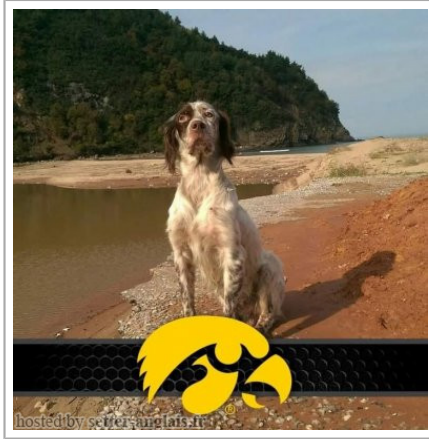

DAYKO

2012-07-15 (M) KIF-GSB-ES-1559
 Couleur : Mar.PBl.Env (liver) / Dyspl. : A

Père inconnu	inconnu	inconnu	inconnu
		inconnu	inconnu
		inconnu	inconnu
	inconnu	inconnu	inconnu
		inconnu	inconnu
		inconnu	inconnu
Mère inconnu	inconnu	inconnu	inconnu
		inconnu	inconnu
		inconnu	inconnu
	inconnu	inconnu	inconnu
		inconnu	inconnu
		inconnu	inconnu