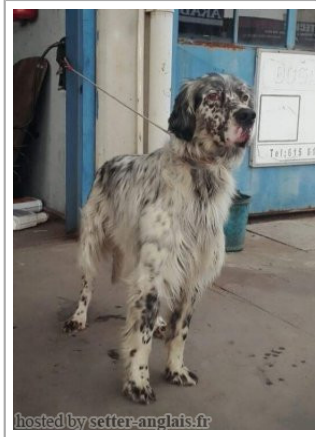

AS?L VOM KASTAMONU

2013-12-17 (M) KIF-GSB-ES-0527
Couleur : Noi.PBl.Env (bluebelton) / Dyspl. : A
[fiche affixe](#)

| | | | |
|---|--|--|---------|
| Père REX 2008-03-17 (M) LOF KIF-GSB-ES-0379 - bluebelton  | DARK 2005-01-01 (M) LOF - bluebelton  | PASA 2001-03-01 (M) LOF - bluebelton  | inconnu |
| | | ROZI 2002-08-05 (F) 528294 - lemon  | inconnu |
| | KONTES (F) LOF - bluebelton  | MEX (M) LOF - bluebelton | inconnu |
| | | FISTIK (F) LOF - bluebelton | inconnu |
| Mère BENEK VOM KASTAMONU 2008-05-15 (F) LOF KIF-GSB-ES-0360 - bluebelton  | REFX 2006-03-17 (M) - bluebelton  | DUMAN DEL MANGIA (M) LOF - bluebelton | inconnu |
| | | ??LA (F) - bluebelton | inconnu |
| | ZEYNA 2006-05-10 (F) LOF - tricolore  | PIANIGIANI'S TEK (M) TR-ES-12541 - tricolore  | inconnu |
| | | ASYA (F) LOF - tricolore  | inconnu |