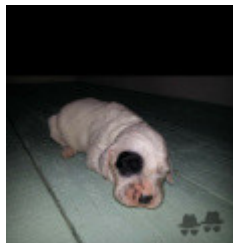

Note : les données ne sont pas garanties. Elles ont été entrées par les membres sans garantie d'exactitude.