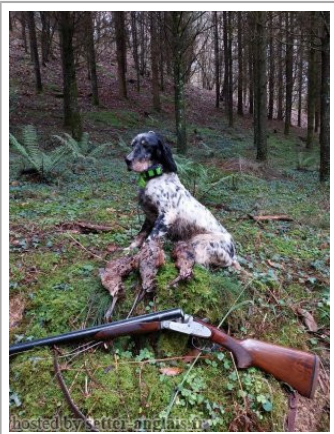

IBORLAKO NELA

(F) LOE 2538353
Couleur : Tricolor (tricolore)
[fiche affixe](#)

<p>Père CLARCK dit BUK 2009-02-11 (M) LOE 1990056 - bluebelton</p>	<p>IVO DEL BINARIO 2006-06-27 (M) LOF 206104/33420 (TR, Ch P) - tricolore</p> 	<p>SOCRATE DEL BINARIO 1995-11-05 (M) LOI ST536180 (Ch T Reproducteur) - tricolore</p> 	<p>LURIO DEL BINARIO 1988-02-19 (M) LOI ST366151 - tricolore</p>
	<p>CILLA 2007-04-23 (F) LOI LO08106365 - lemon</p>	<p>MILA 2001-10-28 (F) LOI LO0257607 - bluebelton</p>	<p>PENELOPE DEL BINARIO 1991-05-22 (F) LOI ST449239 - liver</p> 
		<p>ARNO DELLA GEMINIOLA 1998-01-05 (M) LOI LO98110630 - lemon</p>	<p>OLAF 1990-04-30 (M) LOI ST422637 (Ch. Ital. Lav., Ch. Int. Lav., Camp. Ripr.) - bluebelton</p> 
		<p>HAIDI DELLA VECCHIA IRLANDA 2004-01-03 (F) LOI LO0453513 - lemon</p>	<p>FIAMMA DEL BINARIO 1993-05-26 (F) LOI ST486797 - bluebelton</p> 
			<p>CIRO 1995-01-22 (M) LOI ST514532 (Ch Italie T, IT T, Reproducte) - tricolore</p>
			<p>GIULY DELLA VECCHIA IRLANDA 1991-01-09 (F) LOI ST435083 - lemon</p>
			<p>RADENTIS COBRA 2000-06-30 (M) LOI LO0128791 (Camp. Tr. (Ch GQ)) - lemon</p> 
			<p>GIBELTARIK BLONDIE 2000-12-11 (F) LOI LO02122551 (CHIT.T) - lemon</p> 