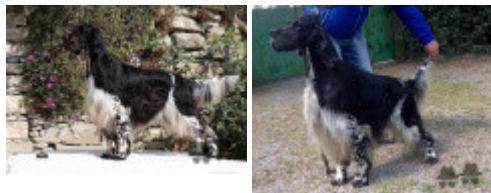

Taux de consanguinité (estimation) : 12.5 %

SUNNYBRAE'S HON BARNABY OFELM (4,5,5 X 3,4) : 0.046326

CLARISSA (4,5,5 X 3,4) : 0.043304

ELIA (4 X 3) : 0.017090

LEONILDA DELLA LEONILDA (4 X 3) : 0.015625

LOPEZ DELLA BASSANA (6,8,8,8,8,8 X 5,7,7,7,7,7,8,8,8) : 0.002167

ADU DEL MANGIA (7,8,8,8 X 6,7,7) : 0.000427

UP DICEREA (7,8 X 6,7,8,8,8,8,8) : 0.000061

FARUK DEI DIAVOLI BIANCHI (8 X 7,8,8,8,8) : 0.000031

Note : les données ne sont pas garanties. Elles ont été entrées par les membres sans garantie d'exactitude.