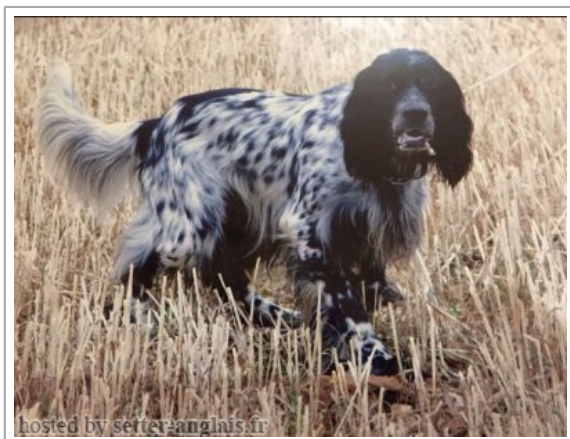

CONGO

2007-06-30 (M) LOI LO0857777
Couleur : Blue belton (bluebelton)

<p>Père RAOUL 2000-03-28 (M) LOI LO0077271 - lemon</p>	<p>FALOÒ 1991-05-24 (M) LOI ST439587 (Ch. Ital. Lav., Camp. Ripr.) - lemon</p> 	<p>RADENTIS GIAN 1983-01-02 (M) LOI ST258470 (Ch. Ital. Lav., Ch. Int. Lav., Camp. Ripr.) - lemon</p> 	<p>DECOR LOT 1978-09-22 (M) LOI ST143178 (Ch IT, Ch T, CH GQ) - bluebelton</p> 	
	<p>FARA 1995-11-18 (F) LOI ST533825 - lemon</p>	<p>ARNO 1988-04-17 (M) LOI ST374735 (Ch. Int. Lav., Camp. Ripr., Ch. Ital. Lav.) - lemon</p> 	<p>MIA 1984-04-01 (F) LOI ST284436 - lemon</p>	<p>ARIET DI CASTEL SAN GIORGIO 1980-04-16 (F) LOI ST215349 (Ch L Ch Int) - tricolore</p> 
<p>Mère AFRICA 2001-06-05 (F) LOI LO01156767 - bluebelton</p>	<p>ASSO DEL CENTRO MARCHE 1995-01-22 (M) LOI ST514701 (Ch) - bluebelton</p> 	<p>NEGUS 1988-09-05 (M) LOI ST382982 (Camp. Tr. (Ch GQ), Camp. Int. Lav (Ch I T)) - bluebelton</p> 	<p>ARTÙ 1978-06-03 (M) LOI ST133177 - bluebelton</p>	
	<p>LIA 1996-05-02 (F) LOI ST540348 - tricolore</p>	<p>CHIRA DEL CENTRO MARCHE 1988-10-04 (F) LOI ST366956 - bluebelton</p>	<p>DIVA 1994-01-15 (F) LOI ST504415 - lemon</p>	<p>ALFA DELLA BASSANA 1978-03-03 (F) LOI ST200243 - lemon</p>
		<p>EOLO 1994-01-30 (M) LOI ST496836 - bluebelton</p> 	<p>CRISMANI ATOS 1980-02-01 (M) LOI ST208763 (Ch IT) - liver</p> 	<p>SWING DELLA VECCHIA IRLANDA 1984-08-01 (F) LOI ST295020 (Ch L) - lemon</p>
		<p>GEA 1994-10-26 (F) LOI ST512727 - lemon</p>	<p>DAIAK DEL VARO 1990-05-04 (M) LOI ST417050 - liver</p>	<p>GAEDIUM LEDA 1987-10-20 (F) LOI ST362358 - bluebelton</p>
		<p>BIRBONE DEL SOLE 1989-09-25 (M) LOI ST406043 - bluebelton</p>	<p>LEM DEL DIANELLA 1984-01-07 (M) LOI ST281150 (CH T IT) - tricolore</p> 	
		<p>ROVAL PILAR 1991-08-16 (F) LOI ST450658 - bluebelton</p>	<p>DEBORA DEL CENTRO MARCHE 1984-09-11 (F) LOI ST295808 - bluebelton</p>	
		<p>ROVAL AMBRA 1991-08-16 (F) LOI ST450660 - lemon</p>	<p>RED DEL SOLE 1982-06-13 (M) LOI ST251436 - lemon</p>	