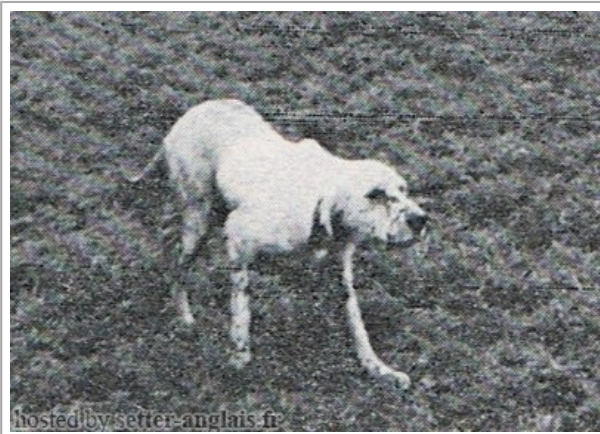

UROC DU RIO COROLLAN

1971-10-29 (M) LOF 40272/02147

Titres : Ch T

[fiche affixe](#)

Père
QUASIMODO DE PORT ARTHUR
 1967-04-15 (M)
 LOF 31946/839
 (Ch T)
 - bluebelton

LOUIS D'OR DE PORT ARTHUR (M)
 LOF 23983 (Ch T)