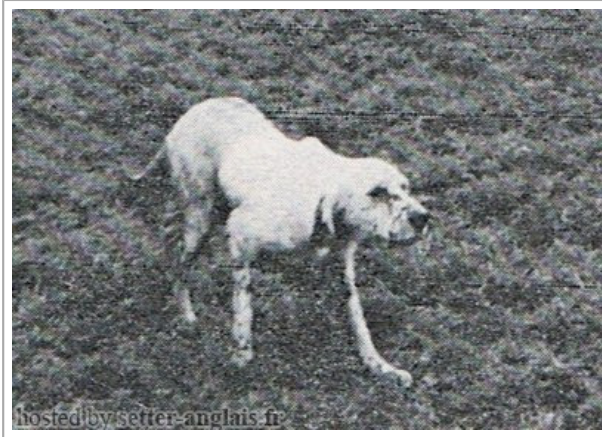

UROC DU RIO COROLLAN

1971-10-29 (M) LOF 40272/02147
 Titres : Ch T
[fiche affixe](#)

hosted by setter-anglais.fr

<p>Père <u>QUASIMODO DE PORT ARTHUR</u> 1967-04-15 (M) LOF 31946/839 (Ch T) - bluebelton</p>	<p><u>LOUIS D'OR DE PORT ARTHUR</u> (M) LOF 23983 (Ch T)</p>	<p><u>ROCK DI CASTEL MUSELLA</u> 1961-02-17 (M) LOI 11022 (Ch T IT GT B IB) - bluebelton</p> 	<p><u>NILO DI BELLOSQUARDO</u> 1955-07-04 (M) LOI 2676.55 (Ch L Ch Int) - bluebelton</p> 
	<p><u>JUDEE DE PORT ARTHUR</u> (F) LOF 19577 (Ch T)</p>	<p><u>JUDEE DE PORT ARTHUR</u> (F) LOF 19577 (Ch T)</p>	<p><u>DAME DI CASTEL MUSELLA</u> 1954 (F) LOI 759.54</p>
		<p><u>GALA DE PORT ARTHUR</u> (M) LOF 16657 (Ch A P T)</p> 	<p><u>GALA DE PORT ARTHUR</u> (M) LOF 16657 (Ch A P T)</p> 
		<p><u>DE YOUKETTE DE PORT ARTHUR</u> (F) LOF 14667 (Ch T, TA, B)</p> 	<p><u>DE YOUKETTE DE PORT ARTHUR</u> (F) LOF 14667 (Ch T, TA, B)</p> 
			<p><u>DJO DES HAIRIES</u> (M) LOF 14562 (Ch T)</p>
			<p><u>BEN HUR DE PORT ARTHUR</u> (M) LOF 13203 (TR)</p> 
			<p><u>YOUKETTE DE PORT ARTHUR</u> (F) LOF 12009 (Ch T B IB)</p> 