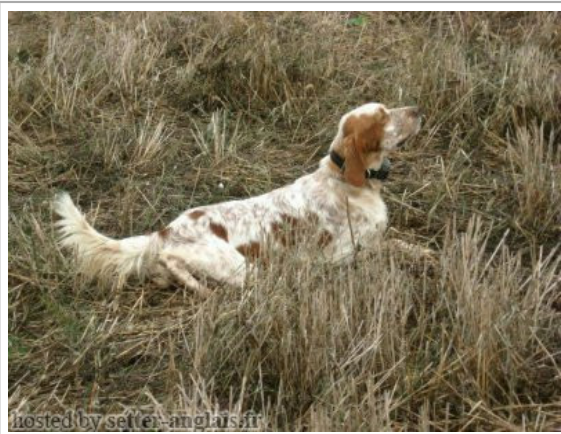

RADENTIS IGOR

2007-07-24 (M) LOI LO0858253
Couleur : BIANCO ARANCIO (lemon)
[fiche affixe](#)

Père
RADENTIS BOSS
1997-01-13 (M)
LOI ST559823
- lemon

RADENTIS SBRANCO 1991-07-01
(M) LOI ST448908 (CH IB, Ch. Int. Lav.) -
lemon