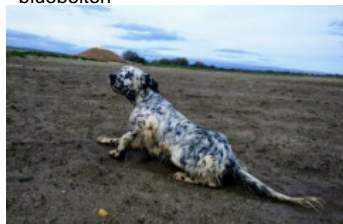

ALI DA PITEIRA

2018-07-12 (F) LOE

Couleur : Blanco y negro (bluebelton)

[fiche affixe](#)

hosted by: setter-anglais.fr

Père

IRGO DO FONTELO

2012-05-07 (M)

LOE 2087671

(CH.INT CH.T. Tr.BC Tr.CP)

- bluebelton

GIBELTARIK CHESTER 2001-11-05

(M) LOE KGC02202 (Ch GQ) - lemon

FIERO 1996-08-10 (M) LOI ST551356

(CHGQ, Ch ITF, Ch IB, Ch ITT) - lemon

RADENTIS ERICA 1995-05-25 (F)

LOI ST531494 ((CH(1)B)) - lemon

ARNO 1988-04-17

(M) LOI ST374735

(Ch. Int. Lav., Camp.

Ripr., Ch. Ital. Lav.) -

lemon

INDIRA 1990-06-01

(F) LOI ST423625 (Ch

IT) - lemon

RADENTIS

SBRANCO

1991-07-01 (M) LOI

ST448908 (CH IB, Ch.

Int. Lav.) - lemon

ODE DEL SOLE 1993-09-10 (F) LOI

ST490145 - liver

ULISSE DEL

FABIOMASSIMO

1994-12-09 (M)

LOI ST516763 (Ch.

Ital. Lav.) -

bluebelton

MANYARA DA XEARA 2004-02-19

(M) LOE 1452941 (Tr.Becadas) -

bluebelton

BRUSS DEL FABIOMASSIMO (M)

LOE 1416963

BONY (F) LOE 1164244

HELEN DEL FABIOMASSIMO

1995-07-05 (F) LOI ST521860 - lemon

RADENTIS D'ESPANA

1995-05-22 (M) LOE

990823 (Ch IT B, Ch GQ)

- lemon

EDRA (F) LOE 7311279