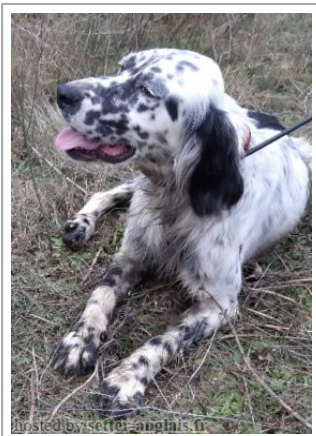

**ALI DA PITEIRA**

2018-07-12 (F) LOE

Couleur : Blanco y negro (bluebelton)

[fiche affixe](#)

hosted by: setter-anglais.fr

Père

**IRGO DO FONTELO**

2012-05-07 (M)