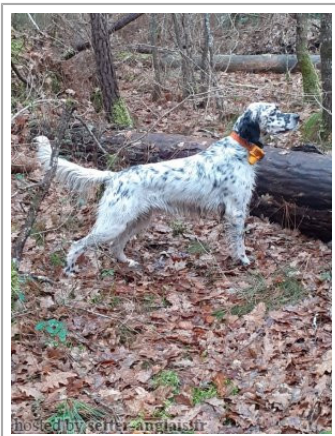

MAYA 2 DE CAZAOUS

2016-05-14 (F) LOF 245131
Couleur : Noï. PBI.Env.Mou. (bluebelton)
[fiche affixe](#)

Père
IVO DEL BINARIO
2006-06-27 (M)
LOF 206104/33420
(TR, Ch P)
- tricolore

SOCRATE DEL BINARIO 1995-11-05
(M) LOI ST536180 (Ch T Reproducteur) -
tricolore

MILA 2001-10-28 (F) LOI LO0257607
- bluebelton

LURIO DEL BINARIO 1988-02-19 (M)
LOI ST366151 - tricolore

PENELOPE DEL BINARIO
1991-05-22 (F) LOI ST449239 - liver

OLAF 1990-04-30 (M) LOI ST422637
(Ch. Ital. Lav., Ch. Int. Lav., Camp. Ripr.) -
bluebelton