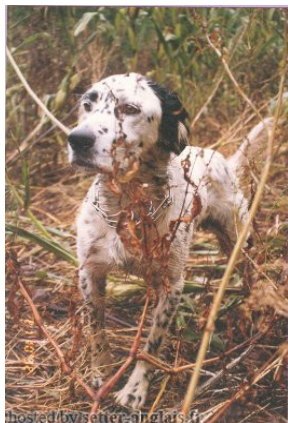

**DARK VIKING**

1990-01-28 (M) LOF 130764/19146  
Titres : TR / Dyspl. : B

Père <a href="#">STORESKAR'S G SNORRE</a> 1986-07-13 (M) IKCR40918 (F.T. Ch.) - bluebelton 	<a href="#">TIURHAUGEN'S KEISER ALBIN</a> 1980-07-06 (M) N17313/80 (CH(N))	<a href="#">EQUIMARK (M)</a> FDSB1079658 	<a href="#">TOMOKA</a> 1970-07-01 (M) FDSB906391 (HOF FT CH) - tricolore <a href="#">OSCAR'S BRONZE MONEL (F)</a> FDSB1037276
	<a href="#">NJARDARHEIMEN'S BETINA</a> 1973-03-27 (F) N14270/73 - bluebelton	<a href="#">STEINHEIMENS SKOTT II (M)</a> N63/2910 (Ch)	<a href="#">BLUE ODALISK O AV EKEBÄCK</a> 1970-03-21 (F) S12277/70 - bluebelton
Mère <a href="#">CRANNA LASS</a> 1986-07-15 (F) IKC.R09410 - lemon	<a href="#">URSKOGEN FATIMA (F)</a> SKKS55524/79 (NJCH) - bluebelton	<a href="#">OSTERLENS ZACK</a> 1974-03-12 (M) S30263/74 (Ch) - tricolore 	<a href="#">HACK (M)</a> S19659/66 <a href="#">OSTERLENS GAYDA (F)</a> S29601/72
	<a href="#">MILLMEADOW LARK (M)</a> IKCN24246	<a href="#">TOMTEBO'S TESSA</a> 1975-06-11 (F) N13025/75 - bluebelton	<a href="#">DUNFJELLETS ZANTO</a> 1972-02-18 (M) N8645/72 (Ch) - lemon <a href="#">BRYNÅS BC SILVA (F)</a> N68/10655
Propriétaire : Mr Borda (IKC S 6333)Irl Tatouage : RHN900 Sang italien (estimation) : 3 % Estimation des points au pédigrée : 26	<a href="#">CRANNA GIRL (F)</a> IKCN5980	<a href="#">MOTHERS PRIDE (M)</a> IKCK4416 <a href="#">TOPWIND PATRICIA (F)</a> IKCK1944 <a href="#">COOLROE FLASH (M)</a> IKCE3229 <a href="#">LIMERICK LASS (F)</a> IKCK2222	<a href="#">SUNSET PRIDE (M)</a> IKCD3176 <a href="#">WINTERS SURPRISE (F)</a> IKCG2238 <a href="#">SUNSET PRIDE (M)</a> IKCD3176 <a href="#">TOPWIND QUEEN (F)</a> inconnu inconnu inconnu inconnu