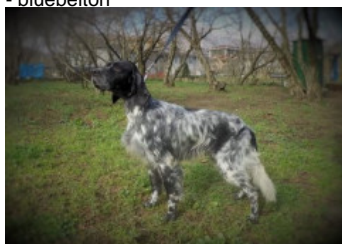

**DAIANA DI POSTA TUORI**

2016-09-01 (F) LOI LO16180364  
Couleur : nero e bianco (bluebelton)  
[fiche affixe](#)

hosted by setter-anglais.fr

**RADENTIS NOMAR** 1998-03-22 (M)  
LOI LO98133353 ((CHGQ CHITF /  
CHIT.B)) - liver

Père  
**RADENTIS SPANO**  
2010-12-23 (M)  
LOI LO1131268  
- bluebelton

**RADENTIS HERA** 2007-03-13 (F) LOI  
LO07101130 - bluebelton

**RADENTIS SBRANCO** 1991-07-01  
(M) LOI ST448908 (CH IB, Ch. Int. Lav.) -  
lemon