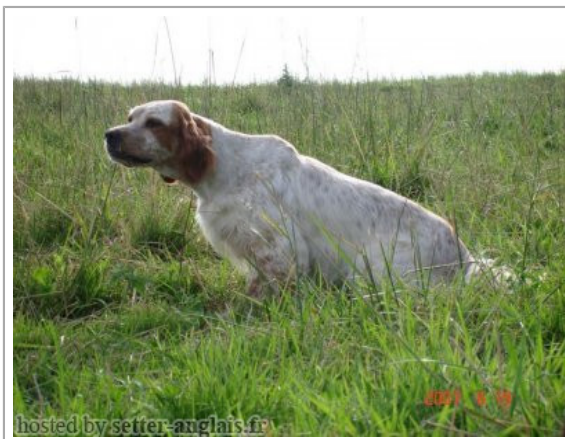

EUSKITZE CAL

2003-07-03 (F) LOE 1405350
 Couleur : Fau.PBl.Env. (lemon) / Titres : TrCp(E.07)
[fiche affixe](#)

Père
RADENTIS NOMAR
 1998-03-22 (M)
 LOI LO98133353
 ((CHGQ CHITF / CHIT.B))
 - liver

RADENTIS SBRANCO 1991-07-01
 (M) LOI ST448908 (CH IB, Ch. Int. Lav.) -
 lemon