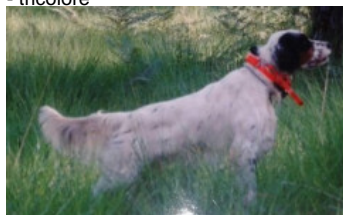

**APALANTZA LISA dit MESI**

(F) LOE  
Couleur : Tricolor (tricolore)  
[fiche affixe](#)

Père  
[STEVE DU SALEYS](#)  
2001-09-09 (M)  
LOF 162423  
- tricolore

[POULBOT DE CAZAQUIS](#) 1999-09-20  
(M) LOF 151060/24266 (TR, CH A) -  
tricolore