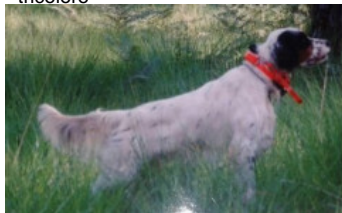

APALANTZA LISA dit MESI

(F) LOE
Couleur : Tricolor (tricolore)
[fiche affixe](#)

Père
STEVE DU SALEYS
2001-09-09 (M)
LOF 162423
- tricolore

POULBOT DE CAZAQUIS 1999-09-20
(M) LOF 151060/24266 (TR, CH A) -
tricolore