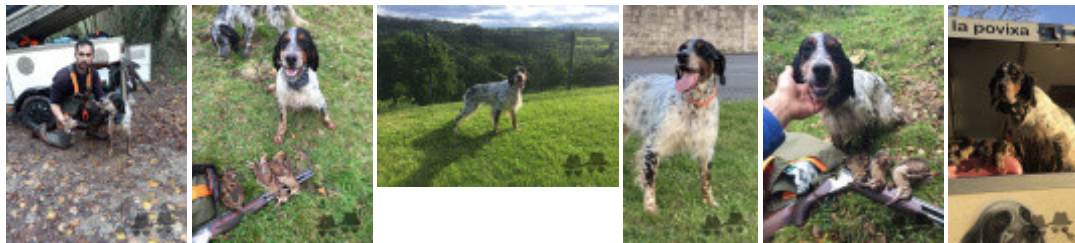

Note : les données ne sont pas garanties. Elles ont été entrées par les membres sans garantie d'exactitude.