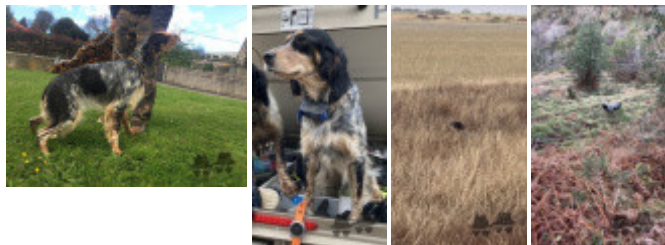

Note : les données ne sont pas garanties. Elles ont été entrées par les membres sans garantie d'exactitude.