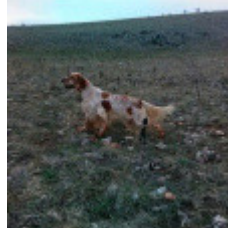

PIERIAS JORDAN

2015-03-10 (M) BEK 138970
Couleur : Lemon
[fiche affixe](#)

hosted by setter-anglais.fr

Père
RAVEL
2011-04-25 (M)
BEK 111907
- lemon

ARK (M) BEK 102232 - lemon

PALIANENSIS ORIO 2006-03-04 (M)
LOI LO06109004 - tricolore