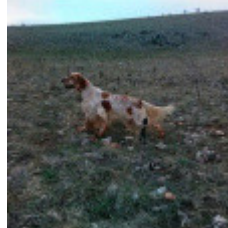

PIERIAS JORDAN

2015-03-10 (M) BEK 138970
Couleur : Lemon
[fiche affixe](#)

hosted by setter-anglais.fr

Père
RAVEL
2011-04-25 (M)
BEK 111907
- lemon

Maggella Barocaris
0 km 0000
RAVEL
Christian Goussouan est 294 icoqj

ARK (M) BEK 102232 - lemon

PALIANENSIS ORIO 2006-03-04 (M)
LOI LO06109004 - tricolore

PALIANENSIS INO'
2005-01-06 (M) LOI
LO0583894 (Ch. Ital.
Lav.) - lemon

PALIANENSIS NANA 2002-02-09 (F)
LOI LO0275610 - tricolore

TITA 2005-03-12 (F) LOI LO0577701 -
lemon

RINGO 2001-08-03 (M) LOI
LO01179374 - lemon

DEMI 1998-02-22 (F) LOI
LO98106639 - lemon

KETTY DI VALLE MONTELORO (F)
BEK 088007 - bluebelton

OSLO DELLA TRABALTANA
2003-08-01 (M) LOI LO04280 -
bluebelton

CERRO 1997-07-15
(M) LOI LO9834661
(Ch Italie T) - lemon

MADONNA 2000-06-02
(F) LOI LO0119240 -
bluebelton

PETRA DI VALLE MONTELORO
2001-11-05 (F) LOI LO0246695 -
tricolore

**ROY DI VALLE
MONTELORO**
1992-04-24 (M) LOI
ST463846 - lemon

PERLA DI VALLE MONTELORO
1998-11-27 (F) LOI LO99107292 -
tricolore