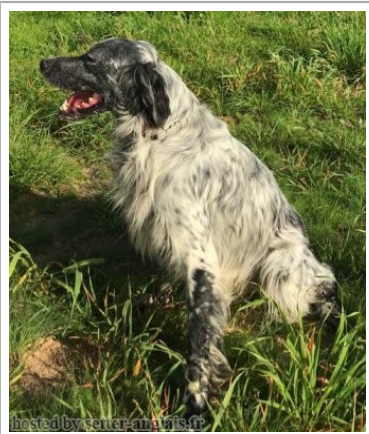

**GURU DA QUINTA DOS TOURIS**

2017-05-24 (M) LOP LOP543581  
Couleur : BRANCO E PRETO  
[fiche affixe](#)

Père  
[KAOS DO ALLMANSUR](#)  
2015-05-08 (M)  
LOP 520635  
- bluebelton

[RADENTIS PIRLO](#) 2009-06-12 (M)  
LOI LO106020 (Ch P) - bluebelton

[RADENTIS INDIO](#) 2006-01-12 (M)  
LOI LO0653000 - lemon

[AMBRA](#) 2004-07-21 (F) LOI  
LO0519780 - bluebelton

[RADENTIS ZUM](#)  
2002-07-08 (M) LOI  
LO02161851 (Camp.  
Tr. (Ch GQ), Camp. Int.  
Lav., Camp. Ital. Lav.) -  
lemon