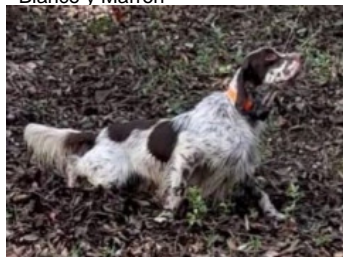

Père
[LITTO DO ALLMANSUR](#)
2015-09-02 (M)
LOP 523592
- Blanco y Marron