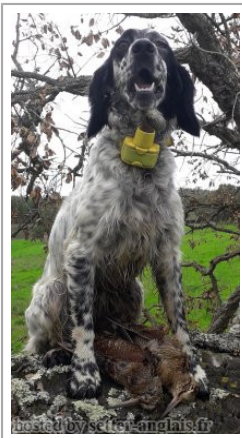

HADA DA QUINTA DOS TOURIS

(F) LOP 555030

[fiche affixe](#)