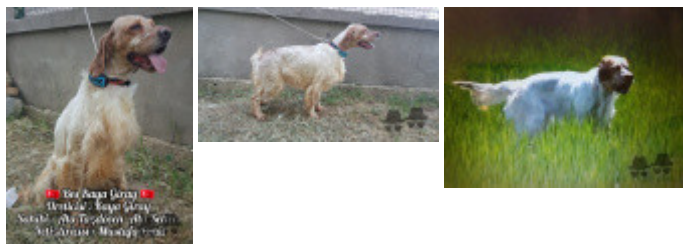

BES KAYA GIRAY

2018-04-22 (F) KIF-GSB-ES-1668
Couleur : ORANGE BELTON
[fiche affixe](#)

<p>Père IBRO DELLA BASSANA 2010-05-11 (M) LOI LO10106451 - lemon</p> 	<p>ROMM DELLA BASSANA 2003-05-06 (M) LOI LO03119896 (CH(I)B, Camp. Ripr.) - lemon</p> 	<p>PAPI DELLA BASSANA 1997-02-15 (M) LOI ST556627 (CH IB, Camp. Ripr.) - bluebelton</p>  <p>WENDY DELLA BASSANA 1998-07-22 (F) LOI LO9937822 (CH IB) - lemon</p>	<p>MEO DELLA BASSANA 1991-02-28 (M) LOI ST436658 (CH(I)B) - lemon</p> <p>PEA DELLA BASSANA 1990-07-06 (F) LOI ST431017 - tricolore</p> <p>HIL DELLA BASSANA 1991-05-11 (M) LOI ST446505 (CH IB, Camp. Ripr.) - lemon</p> <p>MIA DELLA BASSANA 1991-04-07 (F) LOI ST446633 (Ch. Ital. Lav.) - tricolore</p>
<p>Mère KUPA KAYA GIRAY 2013-05-08 (F) KIF-GSB-ES-0537 - tricolore</p> 	<p>LUNA 2005-08-23 (F) LOI LO0634282 - bluebelton</p> <p>RAKI 2009-11-11 (M) - tricolore</p> <p>ARYA 2011-11-13 (F) - tricolore</p> 	<p>FRED DELLA BASSANA 1998-09-08 (M) LOI LO9973838 (Ch. Ital. Lav., Camp. Ripr.) - bluebelton</p>  <p>PENELOPE 2002-09-27 (F) LOI LO03139953 - bluebelton</p> <p>inconnu</p> <p>inconnu</p> <p>KONT (M) - tricolore</p>  <p>ZILLI (F) - tricolore</p> 	<p>HIL DELLA BASSANA 1991-05-11 (M) LOI ST446505 (CH IB, Camp. Ripr.) - lemon</p> <p>PANNI DELLA BASSANA 1990-07-06 (F) LOI ST431013 (Camp. Ripr.) - bluebelton</p> <p>PIR DELLA BASSANA 1997-07-08 (M) LOI LO9852636 - tricolore</p> <p>ROSY DELLA BASSANA 1999-04-05 (F) LOI LO99156497 - bluebelton</p> <p>inconnu</p> <p>inconnu</p> <p>inconnu</p> <p>inconnu</p> <p>BUNDY 1999-05-07 (M) - lemon</p>  <p>BAMBI 1999-05-07 (F) - tricolore</p>  <p>inconnu</p> <p>inconnu</p>

Eleveur : Kaya G?RAY / Propriétaire : ATA SETTER - Ata TA?DÖVEN (+90 542 282 91 86, atahan_34@windowslive.com)

Puce : 900079000797974

Sang italien (estimation) : 62 %

Estimation des points au pédigrée : 10