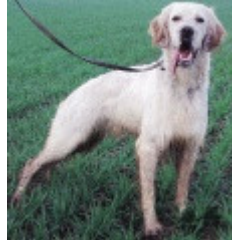

[UZAN DU BEC ÉTOILE](#) 2003-06-29
(M) LOF 171619/27753 (TR, CH P) -
lemon