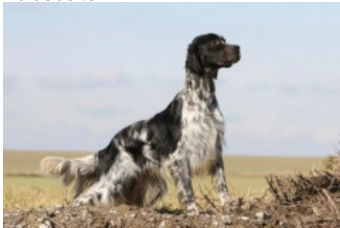

F'SOLON DU BOIS DE L'HENCHY

2010-08-01 (M) LOF 211883/35633
Couleur : Noi. PBl.Env.Mou. (bluebelton) / Dyspl. : A
[fiche affixe](#)

hosted by setter-anglais.fr

Père
[HASSAN DE CORIAM](#)
2008-08-29 (M)
LOSH1049368
- bluebelton

[BOBET DI LORO PICENO](#)
2003-08-10 (M) LOI LO041853 (Camp.
Tr. (Ch GQ), Ch Ital. Lav., ChIT) - tricolore

[BARACCA DE CORIAM](#) (F)
LOSH0915929 - bluebelton

[RADENTIS NOMAR](#) 1998-03-22 (M)
LOI LO98133353 ((CHGQ CHITF /
CHIT.B)) - liver

[TRUEBA DI LORO PICENO](#)
1999-09-25 (F) LOI LO0049020 -
BIANCO MASCHERA ASIMMETRICA
SX E

[UTOPIE DE CORIAM](#) 1996-10-24 (F)
LOSH799805

[RADENTIS
SBRANCO](#)
1991-07-01 (M) LOI
ST448908 (CH IB, Ch.
Int. Lav.) - lemon

[KELLI DELLA
MARIKA](#) 1995-08-06
(F) LOI ST530204 (Ch.
Ital. Lav.) - bluebelton

[FRANCINI'S JEFF](#)
1993-04-03 (M) LOI
ST479317 (Ch. Ital. Lav.,
Ch. Int. Lav., Camp. Ripr.) -
bluebelton

[DARA DI LORO PICENO](#) 1991-02-18
(F) LOI ST449335 - liver

[GUFO DI VAL DI CHIANA](#)
1994-04-01 (M) LOI
ST514177 (Ch GQ) -
bluebelton

[KELLI](#) 1992-06-18 (F)
LOI ST466220 -
bluebelton

[NORD DI VAL DI CHIANA](#)
1992-01-03 (M) LOI ST454469
(Ch IT, CH GQ) - tricolore

[PERLA DE CORIAM](#) (F) LOSH670174