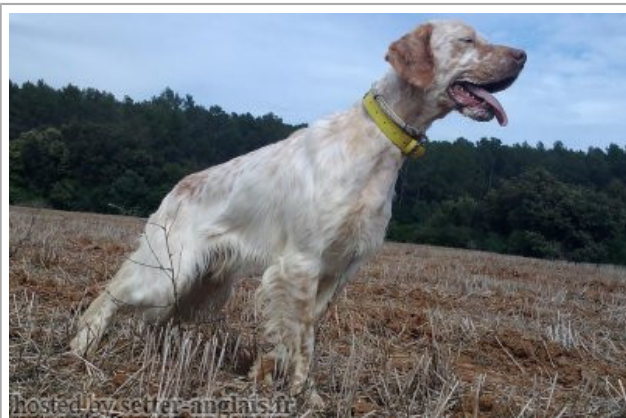

HUGO DE CINGLES DE BERTÍ

2010-02-17 (M) LOE 1938947
Couleur : Fau.PBl.Env. (lemon)
[fiche affixe](#)

Père
RADENTIS ZUM
2002-07-08 (M)
LOI LO02161851
(Camp. Tr. (Ch GQ), Camp. Int. Lav., Camp.
Ital. Lav.)
- lemon