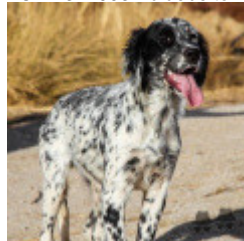

KIRA

2020-08-31 (F) LOP
Couleur : Fau.PBl.Env. (lemon)

hosted by setter-anglais.fr

Père
GISTREDO EDIN
2017-07-30 (M)
LOE 2389167
- Liver

BEST OD POSTARA 2014-01-10 (M)
FCA/2907 (Tr Gb) - Liver

GISTREDO FIERA 2011-04-20 (F)
LOE 2027099 - Liver

Mère
MEL
2017-08-21 (F)
LOE 2394039
- tricolore

SUMM DE SONELLA 2016-05-19 (M)
LOE 2324003 - bluebelton

LINDA (F) LOE 2181903 - bluebelton

ROONEY DEL SARGIADAE
2004-06-11 (M) LOI LO04120540 (Ch
GQ, Camp. Ital. Assol., Camp. Ital. Lav., Camp.
Int. Lav.) - bluebelton