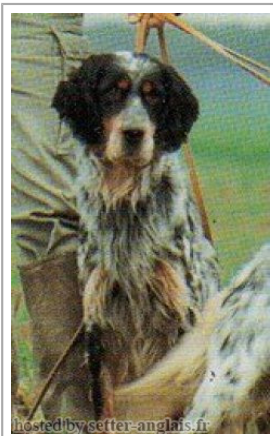

NORD DI VAL DI CHIANA

1992-01-03 (M) LOI ST454469

Couleur : TRICOLORE / Titres : Ch IT, CH GQ

[fiche affixe](#)

Père NEGUS 1988-09-05 (M) LOI ST382982 (Camp. Tr. (Ch GQ), Camp. Int. Lav (Ch I T)) - bluebelton	LEM DEL DIANELLA 1984-01-07 (M) LOI ST281150 (CH T IT) - tricolore	KELT DEL DIANELLA 1978-06-16 (M) LOI ST138129 (Ch L - IT) - tricolore	ROMAN DEGLI ODDO 1973-10-16 (M) LOI ST068323
Mère HONDA DI VAL DI CHIANA 1989-10-01 (F) LOI ST406751 - lemon	LINDA 1985-06-21 (F) LOI ST310400 - bluebelton	PENNY DEL DIANELLA 1981-07-21 (F) LOI ST238367 (Ch) - bluebelton	MERI DEL DIANELLA 1976-09-13 (F) LOI ST109394 - bluebelton
	DERCK 1987-05-20 (M) LOI ST360433 (Ch. Ital. Lav.) - bluebelton	DERO 1975-12-24 (M) LOI ST097037 (Ch Italie T, Ch IT T) - bluebelton	LEM DEL RESEGONE 1972-01-02 (M) LOI ST054069 (Camp. Ripr.) - bluebelton
	EMMY DELLA PANIA 1979-10-20 (F) LOI ST204336 (Ch Italie T) - BIANCO NERA MACCHIA NERA COMPREN	DUNA 1982-01-02 (F) LOI ST241889 - bluebelton	FRANCINI'S LINDA 1979-02-13 (F) LOI ST146267 - tricolore
		DECOR LOT 1978-09-22 (M) LOI ST143178 (Ch IT, Ch T, CH GQ) - bluebelton	DUN DEL MESCHIO 1972-04-08 (M) LOI ST046247 (Ch GQ - Ch reproducteur)
		CKIRA 1984-04-28 (F) LOI ST291201 - bluebelton	BETTY 1969-05-10 (F) LOI ST023240 (Ch Ital. de travail)
		ASTRO 1970-04-13 (M) LOI ST027103 (Ch Italie T, Ch IB)	JEK 1978-07-16 (M) LOI ST143359 - bluebelton
		SCILLA DELLA PANIA 1978-06-13 (F) LOI ST134569 - BIANCO NERA MACCHIA ORECCHIO SX	IRGO 1976-01-24 (M) LOI ST102949 (Ch. Int. Lav.) - lemon
			BONA DEL MESCHIO 1975-11-22 (F) LOI ST095120 - bluebelton
			PERUSIA BRUX 1973-01-02 (M) LOI ST056527 - n.d.
			LEDI 1982-01-04 (F) LOI ST243726 - lemon
			CIRO DEL RESEGONE 1968-01-10 (M) LOI ST014593
			DORA DI BELLOSGUARDO (F) LOI ST18228
			BARNI DELLA PANIA 1974-08-10 (M) LOI ST076916
			VESPA DELLA PANIA 1971-12-24 (F) LOI ST044875