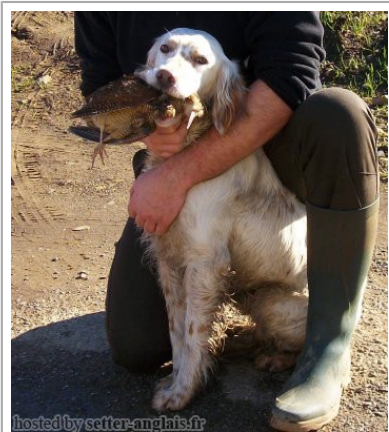

DELFO DE PORTIZUELO

2004-04-22 (M) LOE 1484508
Couleur : Fau.PBl.Env. (lemon)
[fiche affixe](#)

Père
[PORTU PAGASARRI](#)
2000-04-18 (M)
LOE 1196502
- lemon

[PALU](#) 1993-09-04 (M) LOE 662202 (Tr
GQ) - lemon