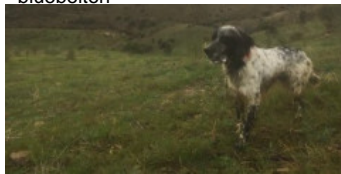

**APACHE DO PINHAL DO VALE**

2020-12-15 (M) LOP  
Couleur : Liver  
[fiche affixe](#)

hosted by setter-anglais.fr

[OTIS DEI SCAINI](#) 2014-07-01 (M) LOI  
LO14127333 - liver

Père  
[PEPE DA FONTE DAS AVENCAS](#)  
2019-08-31 (M)  
LOP 116444L92  
- bluebelton