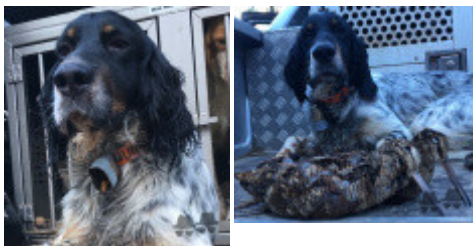

[[Lien...](#)] / Eleveur : Miquel / Propriétaire : Miquel (660855556, mmunmanyc@hotmail.com)

Sang italien (estimation) : 51 %

Estimation des points au pédigrée : 3

Taux de consanguinité (estimation) : 6.4 %

DELAN DE LARRAÑAZUBI (3 X 3) : 0.031250
GOD DE LA PIERRE-PEZE (4,4,5 X 5,5) : 0.018127
RADENTIS D'ESPANA (5 X 4) : 0.004395
CARDA DE LARRAÑAZUBI (4,5 X 5) : 0.003967
SATI DE LARRAÑAZUBI (5,6,7 X 6,7) : 0.000977
ARNO (5,6 X 5) : 0.000977
RIO DE SOROAN (5,6,7 X 6,7) : 0.000977
POSTERNPARK JAMIE (6,6,6,7,8 X 7,8) : 0.000732
CARPY DE LARRAÑAZUBI (6 X 6) : 0.000488
FRENK DI SAN PELLEGRINO (6 X 6) : 0.000488
DEDIPE DE RICOTTE (6,6,7,8 X 7,8) : 0.000366
RADENTIS GIAN (7,8,8,8 X 7,7) : 0.000366
LEM DEL RESEGONE (8 X 8,8,8,8) : 0.000092
DECOR LOT (8 X 8,8,8,8) : 0.000061
FEBO DI SAN PELLEGRINO (7 X 7,8) : 0.000061
SHARBERRY LILLY (7,8,8,8,8 X 8) : 0.000061
OLA DELLA MARCIOLA (8 X 8,8,8) : 0.000061
NEDA DEL DIANELLA (8 X 8) : 0.000031
MERA DELL'ORSONE (8 X 8,8) : 0.000031

Note : les données ne sont pas garanties. Elles ont été entrées par les membres sans garantie d'exactitude.