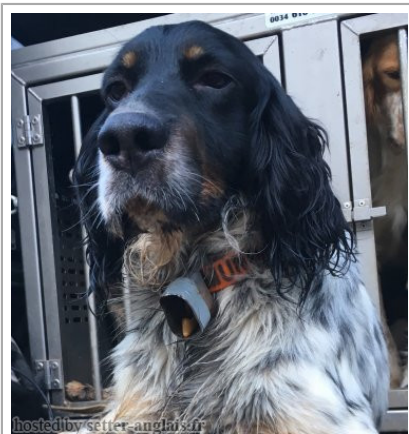

**LAK DE LA CASA DE VALL**

2016-03-30 (M) LOE 2319366  
 Couleur : Tricolor (tricolore)  
[fiche affixe](#)

Père <u>PATXI DE LA CASA DE VALL</u> (M) LOE 1975032 - tricolore 	<u>NES DE LARRAÑAZUBI</u> (M) LOE 1054829 	<u>LAC DE LARRAÑAZUBI</u> (M) LOE 787487 	 <u>GOD DE LA PIERRE-PEZE</u> 1991-03-22 (M) LOE 554493 (TR) - tricolore
	<u>USSPA DE LA CASA DE VALL dit MONA</u> (F) LOE 1821290 	<u>KAL DE LARRAÑAZUBI</u> (F) LOE 0710001	<u>DELAN DE LARRAÑAZUBI</u> (M) LOE 
		<u>EGIA DE LARRAÑAZUBI</u> (F) LOE 1381745	<u>DUNA DE LARRAÑAZUBI</u> (F) LOE 0364077
			<u>HERIC ALESS SETTER</u> (M) LOE
			<u>LOC DE LARRAÑAZUBI</u> (F) LOE 787490
			<u>BURI</u> (M) LOE 1260812
			<u>RIL DE LARRAÑAZUBI</u> (F) LOE 1203380