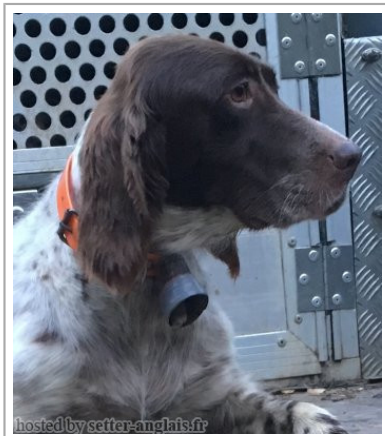

BETY DE LA CASA DE VALL

2013-05-12 (F) LOE 2161643

Couleur : Liver

[fiche affixe](#)

Père
[GATSBY DE ROC'MIGNON](#)
 2011-05-06 (M)
 LOE 2095930
 - bluebelton

[UNAÏ DE CASTEL-NEVEZ](#)
 2003-07-04 (M) LOF 171664/28285
 (CH.T. -CHP -CHA -TR) - bluebelton

[DIANE DE ROC'MIGNON](#) 2008-02-16
 (F) LOF 196012/038822 - lemon

[PONGO DU MAS D'EYRAUD](#)
 1999-06-06 (M) LOF 148383/23912
 (CHP -TRGQ -TR) - bluebelton

[NAM-OU DE CASTEL-NEVEZ](#)
 1997-06-26 (F) LOF 138965/26094
 (TR, CH A) - tricolore