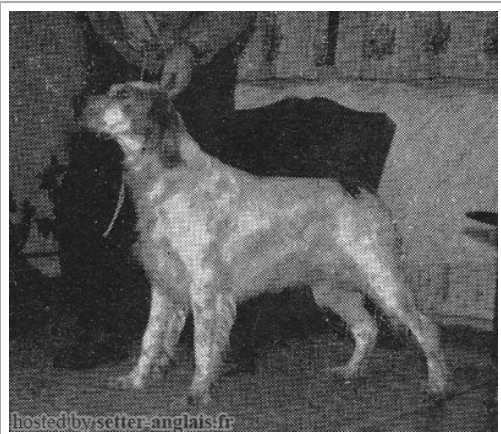

**GIPSY**

(F) LOF 16944

Père <u>BOUM DE VILOS DHIN</u> (M) LOF	inconnu	inconnu	inconnu
		inconnu	inconnu
	inconnu	inconnu	inconnu
		inconnu	inconnu
Mère <u>XYLIA DE WACHEULS</u> (F) LOF	inconnu	inconnu	inconnu
		inconnu	inconnu
	inconnu	inconnu	inconnu
		inconnu	inconnu