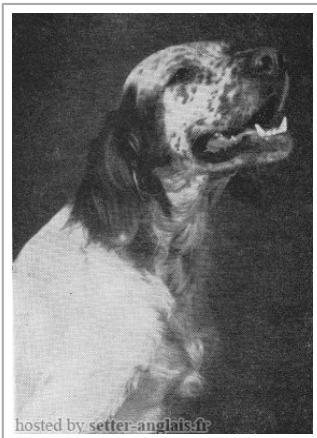

GAMIN DES VOLUBILIS

(M) LOF 17204

[fiche affixe](#)hosted by [setter-anglais.fr](#)

Père <u>CAID DU CANTAREL</u> (M) LOF	inconnu	inconnu	inconnu	
		inconnu	inconnu	
	inconnu	inconnu	inconnu	
		inconnu	inconnu	
	Mère <u>FLEURETTE DES VOLUBILIS</u> (F) LOF	inconnu	inconnu	inconnu
			inconnu	inconnu
inconnu		inconnu	inconnu	
		inconnu	inconnu	