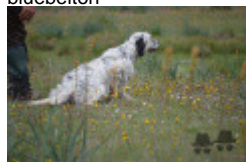

BRUNA DEL FAENOR NI

(F) LOE

Couleur : Blanco y negro (bluebelton)

[fiche affixe](#)

Père
BRUNO DEL FAENOR NI
 2015-08-01 (M)
 LOE 2295013
 (CH GQ)
 - bluebelton

MARC DEL FAENOR NI 2012-10-01
 (M) LOE 2141505 (CH IT GQ) -
 bluebelton

ETA 2008-03-10 (F) LOI LO095838 -
 tricolore

MARK 2011-06-14 (M) LOI
 LO11112072 (Tr GQ) - bluebelton

SIMBA DEL FAENOR NI dite TACA
 2008-10-29 (F) LOE 1865076 (Tr
 becasas) - MARRÓN/BLANCO

BIG JIM 2000-12-01 (M) LOI
 LO0188207 (CH GQ, Ch. Int. Lav., Camp.
 Ripr., Ch. Ital. Lav.) - liver