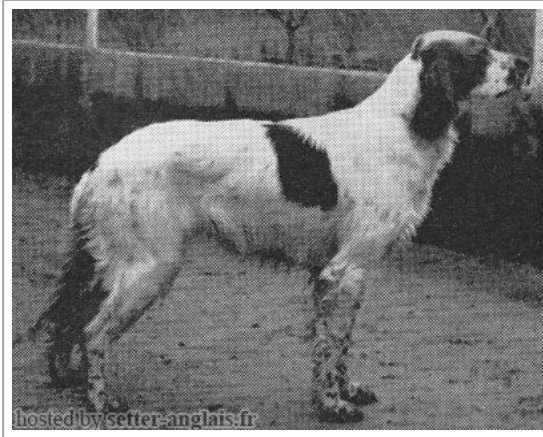

HAIFFA DE LA TOUR DUGUESCLIN(F) LOF 19232
[fiche affiche](#)

Père FAUCON DE LA TOUR DUGUESCLIN (M) LOF	inconnu	inconnu	inconnu
		inconnu	inconnu
	inconnu	inconnu	inconnu
		inconnu	inconnu
Mère EVA DES LANGOUSTINES (F) LOF	BACCHUS DE PORT ARTHUR (M) LOF 13200 (Ch T)	ULLO DU VIGNAUD 1946 (M) LOF 6548 (Ch T)	QUASI DE KOUBATS 1942 (M) LOF 2886 (Ch T)
		WALLIS DE CASTELMEUR (F) LOF 9171 (Ch T) 	REBALLE RILLETTE 1943 (F) LOF 3114
	BRIZZE DE LA GRANGE AU LIERRE (F) LOF	TOPPERS TONY O 1950-02-08 (M) KCSB554AJ - tricolore	TRECOR DE BODÉAN (F) LOF 4727 (TR)
		ADARE LADY BEATRICE 1945-03-28 (F) LOF 13714	UDINE DE BODÉAN (F) LOF
			TONY O'S TOPPER (M) - tricolore
			DAWN'S SPOOK (F)
		BADE BONDHU 1942-09-01 (M) KCRC.2021/43	
		ADARE SMUTS (F) KCRC27369/45	