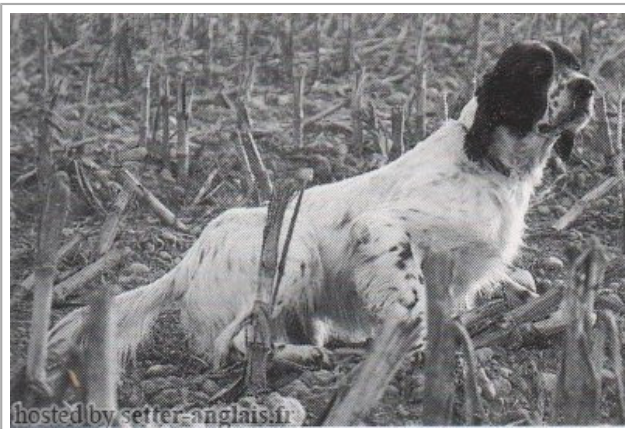

BECKER

1991-01-05 (M) LOI ST433875

Couleur : BIANCO NERO (bluebelton) / Titres : Camp. Tr. (Ch GQ)

Père NEGUS 1988-09-05 (M) LOI ST382982 (Camp. Tr. (Ch GQ), Camp. Int. Lav (Ch I T)) - bluebelton	LEM DEL DIANELLA 1984-01-07 (M) LOI ST281150 (CH T IT) - tricolore	KELT DEL DIANELLA 1978-06-16 (M) LOI ST138129 (Ch L - IT) - tricolore	ROMAN DEGLI ODDO 1973-10-16 (M) LOI ST068323	
	LINDA 1985-06-21 (F) LOI ST310400 - bluebelton	PENNY DEL DIANELLA 1981-07-21 (F) LOI ST238367 (Ch) - bluebelton	LEM DEL RESEGONE 1972-01-02 (M) LOI ST054069 (Camp. Ripr.) - bluebelton	MERI DEL DIANELLA 1976-09-13 (F) LOI ST109394 - bluebelton
Mère NEDA D'AREZZO 1984-05-06 (F) LOI ST287989 - bluebelton	ZORRO 1972-10-10 (M) LOI ST055317 (CH L Ch Int)	DERO 1975-12-24 (M) LOI ST097037 (Ch Italie T, Ch IT T) - bluebelton	DUN DEL MESCHIO 1972-04-08 (M) LOI ST046247 (Ch GQ - Ch reproducteur)	
	LOLA 1981-04-20 (F) LOI ST232105 - BIANCO NERA MOSCHETTATO MACCHIA	DUNA 1982-01-02 (F) LOI ST241889 - bluebelton	BETTY 1969-05-10 (F) LOI ST023240 (Ch Ital. de travail)	JEK 1978-07-16 (M) LOI ST143359 - bluebelton
	TEX 1977-06-16 (M) LOI ST121853 - FONDO BIANCO E PICCHIOLATURE UNI	DERK 1968-05-22 (M) LOI ST014924 (Champion Italie T, Ch IT B) - lemon	ARNO II DI VAL DIDICE 1964-05-06 (M) LOI ST21991 (Ch IT Ch Int)	NEDDA DELLE VALLATE 1980-03-08 (F) LOI ST214547 - bluebelton
	TEA 1978-10-04 (F) LOI ST134146 - tricolore	CHETTI 1970-01-04 (F) LOI ST026008	VIMON REVEL 1962 (M) LOI ST14596 (Ch L Ch Int - Recommandé)	VALIANT DALILA 1960 (F) LOI 8670.60
			MISS 3 DELLE VALLATE 1965 (F) LOI ST23604	
			ARTU 1967-06-01 (M) LOI ST007750 (Ch Int) - BA	
			DINGA DI VALMARECCHIA 1970-07-30 (F) LOI ST031765	
			BOBI 1972-05-06 (M) LOI ST051865	
			STELLINA 1975-05-09 (F) LOI ST089908