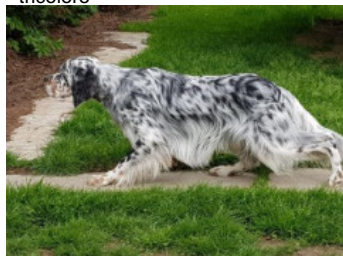

PHOENIX DES PINS DE STELLA

2019-10-21 (M) LOF 265309/46330

Couleur : Noï. Mar.Fau. PBl.Env.Mou. (tricolore) / Titres : TAN

[fiche affiche](#)

[LYOD DE L'OYAT DES DUNES dit LAZIO](#) 2015-06-17 (M) LOF 241162/41035 (TAN, CH CS, CH IB, CH NE-V) - bluebelton

Père
[NEMROD DES TERRES D'OYE](#)
2017-08-22 (M)
LOF 253311/43065
(TAN)
- tricolore

[IRKA](#) 2013-05-18 (F) LOF 227959/46235 - bluebelton

[DUR DE LA FORÊT DE LA BRETESCHE dit DAGO](#) 2008-06-06 (M) LOF 197931/33412 (CH P, TR) - lemon