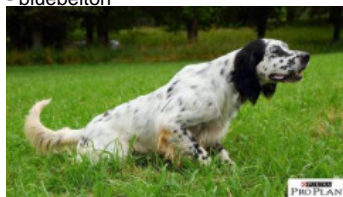

Père
ERNEE DES SEPT PROVINCES
2009-06-18 (M)
LOF 206858/34324
(CH T, TR GQ)
- bluebelton