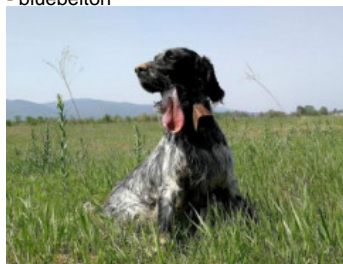

DENDABERRI NOSTRUM

2011-10-26 (M) LOE 2068084 (Ch GS) -
tricolore

GIBELTARIK BORIS 2000-12-14 (M)
GKC02014 (Ch T GQ) - liver

DENDABERRI LIRU 2006-07-22 (F)
LOE 1662001 - lemon

GIBELTARIK FOREST (M)
GKC02332 - lemon

GIBELTARIK BETTY 2 2012-04-12
(F) LOE GKC3443 - lemon

GIBELTARIK HILDA 2005-06-15 (F)
2438

bluebelton

**DODGE DEL
TIRSO** 1998-02-14
(M) LOI LO9942918
(Ch IT IT-T, CHIB,
Camp. Tr. (Ch GQ)) -

RADENTIS ERICA
1995-05-25 (F) LOI
ST531494 ((CH(I)B)) -
lemon

RADENTIS D'ESPANA
1995-05-22 (M) LOE
990823 (Ch IT B, Ch GQ)
- lemon

DENDABERRI GINA (F) LOE
1512376

RADENTIS COBRA
2000-06-30 (M) LOI
LO0128791 (Camp. Tr.
(Ch GQ)) - lemon

RADENTIS ERICA
1995-05-25 (F) LOI
ST531494 ((CH(I)B)) -
lemon

lemon

RADENTIS ZUM
2002-07-08 (M) LOI
LO02161851 (Camp.
Tr. (Ch GQ), Camp. Int.
Lav., Camp. Ital. Lav.) -

RADENTIS ERICA
1995-05-25 (F) LOI
ST531494 ((CH(I)B)) -
lemon