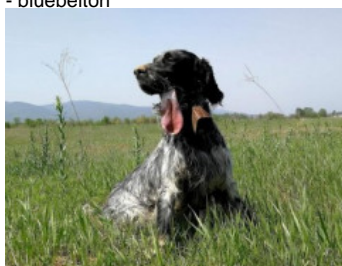

RENTSETTER IVER

(M) LOE 245680
Couleur : Blanco y negro (bluebelton)
[fiche affixe](#)

hosted by setter-anglais.fr

Père
RENTSETTER FERRARI
2017-02-17 (M)
LOE 578939876
- bluebelton

DENDABERRI NOSTRUM
2011-10-26 (M) LOE 2068084 (Ch GS) -
tricolore