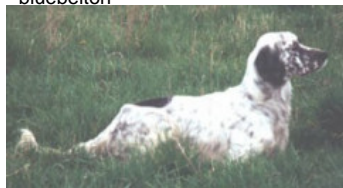

RAMAN DE BUZUNTZA

2000-05-21 (F) LOE 1367131
Couleur : Noi.Mar.Fau.PBl.Env (tricolore)
[fiche affixe](#)

Père
MEO ED DE LA PLUME DU PÉVÈLE
1996-06-10 (M)
LOF 134419/20894
(Ch P)
- bluebelton

NORD DI VAL DI CHIANA 1992-01-03
(M) LOI ST454469 (Ch IT, CH GQ) -
tricolore