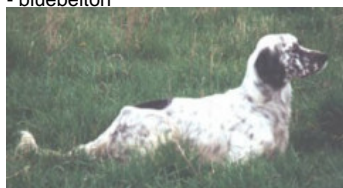

**RAMAN DE BUZUNTZA**

2000-05-21 (F) LOE 1367131  
Couleur : Noi.Mar.Fau.PBl.Env (tricolore)  
[fiche affixe](#)

Père  
**MEO ED DE LA PLUME DU PÉVÈLE**  
1996-06-10 (M)  
LOF 134419/20894  
(Ch P)  
- bluebelton