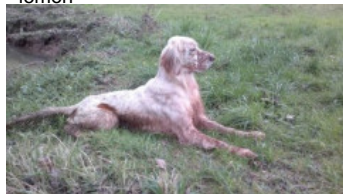

GRECA DEL VALLE DEL SAJA

2015-02-04 (F) LOE
Couleur : Blanco negro (bluebelton)
[fiche affixe](#)

Père
NERO DE PIEDRALLADA
2010-07-01 (M)
LOE 1974652
- lemon

GIBELTARIK CHESTER 2001-11-05
(M) LOE KGC02202 (Ch GQ) - lemon