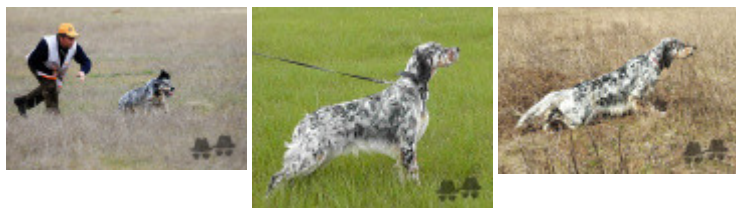

Lieu	Date	Type	Epreuve N°	Juge	Conducteur	Qualif.	Pts
RU Crimea, Chernomorskoye	2020-11-19	Gibier Naturel	couple	Andrey Matsokin	Vladimir Duplyakov	1 TB	16
Total des points Challenge Setter-anglais.fr 2020							16
RU Crimea, Chernomorskoye	2021-04-17	Printemps	couple	Andrey Matsokin	Vladimir Duplyakov	1 EXC	40
Total des points Challenge Setter-anglais.fr 2021							40
Total des points							56
Coefficients : solo x1, couple x2 / GT x1, GN x2, GS (bécasse, bécassine) x2, GS montagne x3, Printemps x2, Grande Quête x4							

Note : les données ne sont pas garanties. Elles ont été entrées par les membres sans garantie d'exactitude.