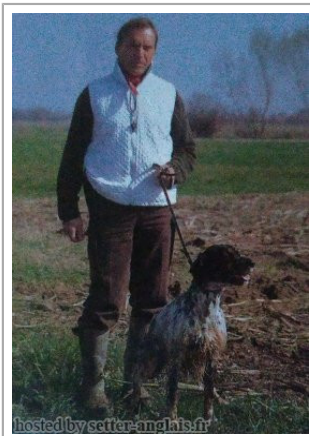

ARGO DEL DIANELLA

2003-02-02 (M) LOI L00372303
 Couleur : BIANCO NERO TRICOLORE (tricolore)
[fiche affixe](#)

Père
[GIAN DEL DIANELLA](#)
 1996-02-28 (M)
 LOI ST541319
 (CH GQ, Camp. Ripr.)
 - bluebelton