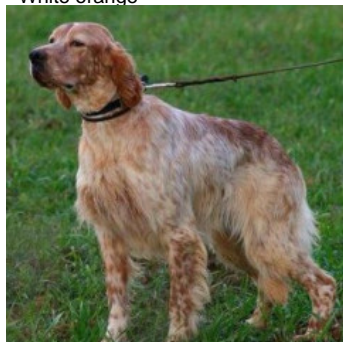

ODO DEL DUDA

(M)
Couleur : ORANGE BELTON
[fiche affixe](#)

Père
CIELO SIRTOUF
(M)
BEK 084523
(CH(GR)GQ CHRS.T)
- White orange

BESINO'S PANTHOS 2007-08-15 (M)
BEK 075540 (CH GQ, CH IT) - bluebelton

ASIA SIRTOUF (F) BEK 055525 -
White orange

KAPO' 2003-11-10 (M) LOI
LO0439835 (Ch IT GQ) - bluebelton

TZOUKA ANIMUS ILIA (F) BEK
059052 - tricolore

SENECA DE L'EL BALDIO
2001-06-09 (M) LOE 1251476 - lemon

KRIONERIOU LITO (F) BEK 036305 -
bluebelton