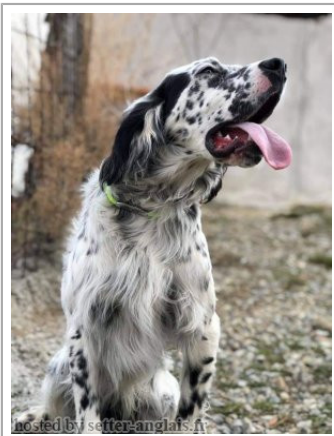

GABAR VOM KASTAMONU

2019-05-25 (M) KIF-ES-3083

Couleur : Noi.PBl.Env (bluebelton) / Dyspl. : A
[fiche affixe](#)

Père ETOÒ TOMEKCE SETTER 2015-05-25 (M) 15/115576 - Liver 	ZAC 2009-03-25 (M) LOI LO0984215 - lemon	ALY 2005-03-26 (M) LOI LO05123787 - lemon	 RADENTIS VOLO 2002-07-05 (M) LOI LO02158711 - lemon	
	KELLY 2012-09-02 (F) ROI12/145412 - lemon	KELLY 2002-01-25 (F) LOI LO0261424 - lemon	BETH 1996-06-10 (M) LOI ST544922 - lemon	BIBA 2002-08-04 (F) LOI LO02138811 - lemon
Mère JAVA SULEYMAN USTA 2015-03-31 (F) KIF-ES-159 - lemon 	RADENTIS ALI' (M) KIF-ES-0148 	RADENTIS NOMAR 1998-03-22 (M) LOI LO98133353 ((CHGQ CHITF / CHIT.B)) - liver 	 RADENTIS SBRANCO 1991-07-01 (M) LOI ST448908 (CH IB, Ch. Int. Lav.) - lemon	
	CANO SULEYMAN USTA 2015-11-20 (F) KIF-ES-0545 - lemon	RADENTIS SABA 2004-09-23 (F) LOI LO0538510 - bluebelton	BETH 1996-06-10 (M) LOI ST544922 - lemon	 KELLI DELLA MARIKA 1995-08-06 (F) LOI ST530204 (Ch. Ital. Lav.) - bluebelton
		RADENTIS QUES 2013-05-10 (M) KIF-ES-0147 - liver	CATY DEL FABIOMASSIMO 1998-03-18 (F) LOI LO98107783 - lemon	 RADENTIS SBRANCO 1991-07-01 (M) LOI ST448908 (CH IB, Ch. Int. Lav.) - lemon
		MORA 2013-05-10 (F) KIF-0475 - lemon	ZAR DEL FABIOMASSIMO 1993-08-17 (M) LOI ST484695 (Ch. Ital. Lav.) - lemon	DORA 2 DEL FABIOMASSIMO 1995-05-10 (F) LOI ST517765 - lemon
			SILA DEGLI ALTI PASCOLI 1987-05-02 (F) LOI ST357029 - lemon	
			NELSO DEL TIONES 1989-03-25 (M) LOI ST396714 - bluebelton	
			CATY DEL FABIOMASSIMO 1998-03-18 (F) LOI LO98107783 - lemon	
			ZAR DEL FABIOMASSIMO 1993-08-17 (M) LOI ST484695 (Ch. Ital. Lav.) - lemon	
			DORA 2 DEL FABIOMASSIMO 1995-05-10 (F) LOI ST517765 - lemon	
			inconnu	
			inconnu	
			inconnu	
			inconnu	

Eleveur : Vom Kastamonu / Propriétaire : Gürkan GÜRSÜL (05447803700, gurkan_gursul@hotmail.com)

Not : Köpek Ölmü?tür.

Sang italien (estimation) : 75 %

Estimation des points au pédigrée : 3

Note : les données ne sont pas garanties. Elles ont été entrées par les membres sans garantie d'exactitude.