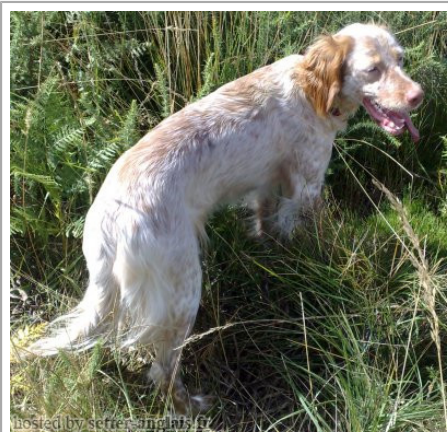

DRIKA

2017-09-25 (F) LOP 540932
Couleur : White and Orange

Père ZENO II DE URTXUBIGANE (M) LOP 531984	GIBELTARIK BAGGIO (M) LOE 1495020 (TrGB(E.08))	DODGE DEL TIRSO 1998-02-14 (M) LOI LO9942918 (Ch IT-T, CHIB, Camp. Tr. (Ch GQ)) - bluebelton	DERRYK 1991-05-10 (M) LOI ST443351 (Ch GQ) - bluebelton	
	NNORMA DE URTXUBIGANE (F) LOE 352537	RADENTIS ERICA 1995-05-25 (F) LOI ST531494 ((CH(I)B)) - lemon	ASTRA DEL TIRSO 1992-10-01 (F) LOI ST454300 - lemon	RADENTIS SBRANCO 1991-07-01 (M) LOI ST448908 (CH IB, Ch. Int. Lav.) - lemon
Mère EIDI (F) LOP 418116	ASPERR (M) LOP 386144	DUN 2 DE URTXUBIGANE (F) LOE 517510	ODE DEL SOLE 1993-09-10 (F) LOI ST490145 - liver	
	CONI DOS POTINHOS (F) LOE 383572 - lemon	INCA DE URTXUBIGANE (F) LOE 815319	FRENK DI SAN PELLEGRINO 1989-05-13 (M) LOI ST402410 (Ch P IT) - lemon	DEBORA DE LA MAZORRA (F) LOE 352369
	PALIANENSIS IAGO 2002-01-03 (M) LOI LO0242606 - lemon	NAB DE LOS DESMONTES (M) LOP 218375 - Branco e Laranja	IHOR DE PLAYABARRI (M) LOE 601128	HIV DE PLAYABARRI (M) LOE 539995
	BRIDA DEL DUBRA (M) LOE 1302105	FILA DE LA ARMUÑA (F) LOP 378636	LAIKA DE GOURIELLE 1995-01-03 (F) LOE 820116 - bluebelton	DUNA DE URTXUBIGANE (F) LOE 517506
		PALIANENSIS DODO 2000-01-11 (M) LOI LO0067036 (Ch. Ital. Lav.) - lemon	TITO 1998-06-08 (M) LOE 1109111 (TrGB(E.02)) - lemon	
		PALIANENSIS SHEILA 2000-12-19 (F) LOI LO01110932 - lemon	COCA DE LA ARMUÑA (F) LOE 1061526	
		ARON 2000-07-20 (M) LOI LO0135743 - lemon	LASSIE DE CASA EIREXA (F) LOE 1047792	

Eleveur : FORTUNATO, RUI MANUEL MENDES / Propriétaire : RUI MANUEL DE FREIXO (919755083, ruifreixoavsb@hotmail.com)

Taille : 87 cm

Puce : 620094100101979

Sang italien (estimation) : 93 %

Estimation des points au pédigrée : 7