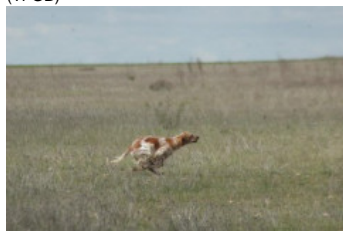

GISTREDO GIGOLÓ

2021-04-01 (M) LOE 2556348
Couleur : Blanco y negro (bluebelton)
[fiche affixe](#)

hosted by setter-anglais.fr

Père
EUSKITZE IMOLA
2009-07-24 (M)
LOE 1883317
(Tr GB)

RADENTIS ZUM 2002-07-08 (M) LOI
LO02161851 (Camp. Tr. (Ch GQ), Camp.
Int. Lav., Camp. Ital. Lav.) - lemon