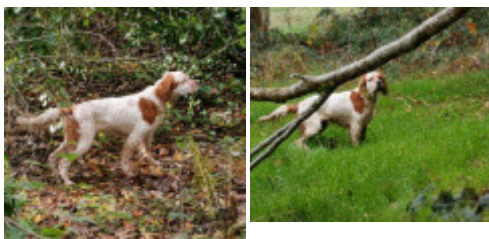

Eleveur : LE GUILLERM PHILIPPE
Cotation : 1
Puce : 250269811204534
Sang italien (estimation) : 44 %
Estimation des points au pédigrée : 3

Taux de consanguinité (estimation) : 1.3 %

JOKER DU MONT BILY (7,7,8 X 7,7,7,7,7,7,8,8) : 0.002197
DYANE (5 X 5) : 0.001953
RAMSES II DE KERFEUIL (6,8,8 X 6,6) : 0.001465
DECOR LOT (6 X 6,6,7,7) : 0.001465
BASSINO (5,6,7,7 X 7) : 0.000977
DUN DEL MESCHIO (8,8 X 7,7,7,7,8,8,8,8) : 0.000854
ALMER (5,7,7 X 7) : 0.000732
RADJAH DE ROC'MIGNON (6,6 X 6) : 0.000549
QUEL AS (8,8,8,8,8,8 X 8,8,8) : 0.000366
URACK DE GALUCHET (7,7,7 X 7,8) : 0.000305
TALC DES PETITES CHAUMES (7 X 6) : 0.000244
RIKA (8 X 6,6) : 0.000244
IVA DE KERFEUIL (7 X 7,7,8,8,8) : 0.000183
ARO (6,8,8 X 8,8) : 0.000183
NINO DU RIO COROLLAN (7 X 7) : 0.000122
STICK DU STANG DU (7 X 7) : 0.000122
RAYA DU RIO COROLLAN (7 X 7) : 0.000122
SILENE (8,8,8 X 8,8) : 0.000092
FRANCINI'S TROL (8,8 X 7,8) : 0.000092
LIBAR DE LAURENCIA (7 X 8) : 0.000061
NEPTUNE DU MONT BILY (8 X 8,8,8) : 0.000061
NACK DE LA SALLE VERTE (8 X 8,8,8) : 0.000061
ROSETTE (8,8,8 X 8) : 0.000031
RUBIS DU FORT LUGDUNUM (8,8 X 8) : 0.000031

Note : les données ne sont pas garanties. Elles ont été entrées par les membres sans garantie d'exactitude.