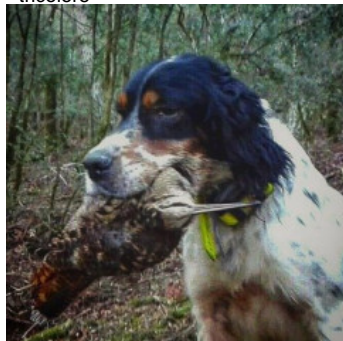

**CERO Ilamada BOI**

2020-07-10 (M) LOE  
Couleur : Tricolor (tricolore)

hosted by setter-anglais.fr

Père  
**GABI DE EL ARCO IRIS Ilamada  
ARGI**  
2010-06-15 (M)  
LOF 1954521  
- tricolore

**ARI DE L'ECHO DE LA FORET**  
2005-09-04 (M) LOE 1627059 -  
tricolore