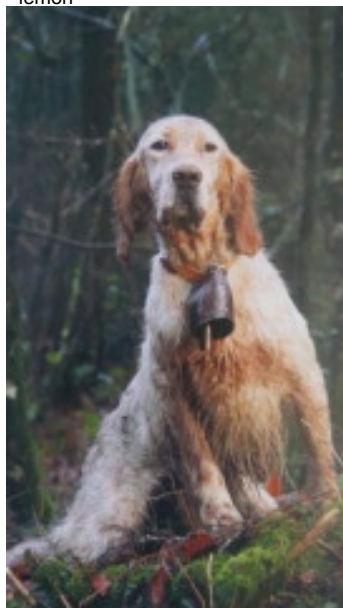

RIX DU VOL DE LA FRESNAYE

2020-11-04 (M) LOF 271561

Couleur : Noï. Mar.Fau. PBl.Env.Mou. (tricolore)

[fiche affixe](#)

Père
HUGH II DE L'ECHO DE LA FORET
 2012-06-08 (M)
 LOF 222626/37691
 (TR CH.T. CH-FTP CHITF CHCFR CH-FGT TRGQ)
 - lemon